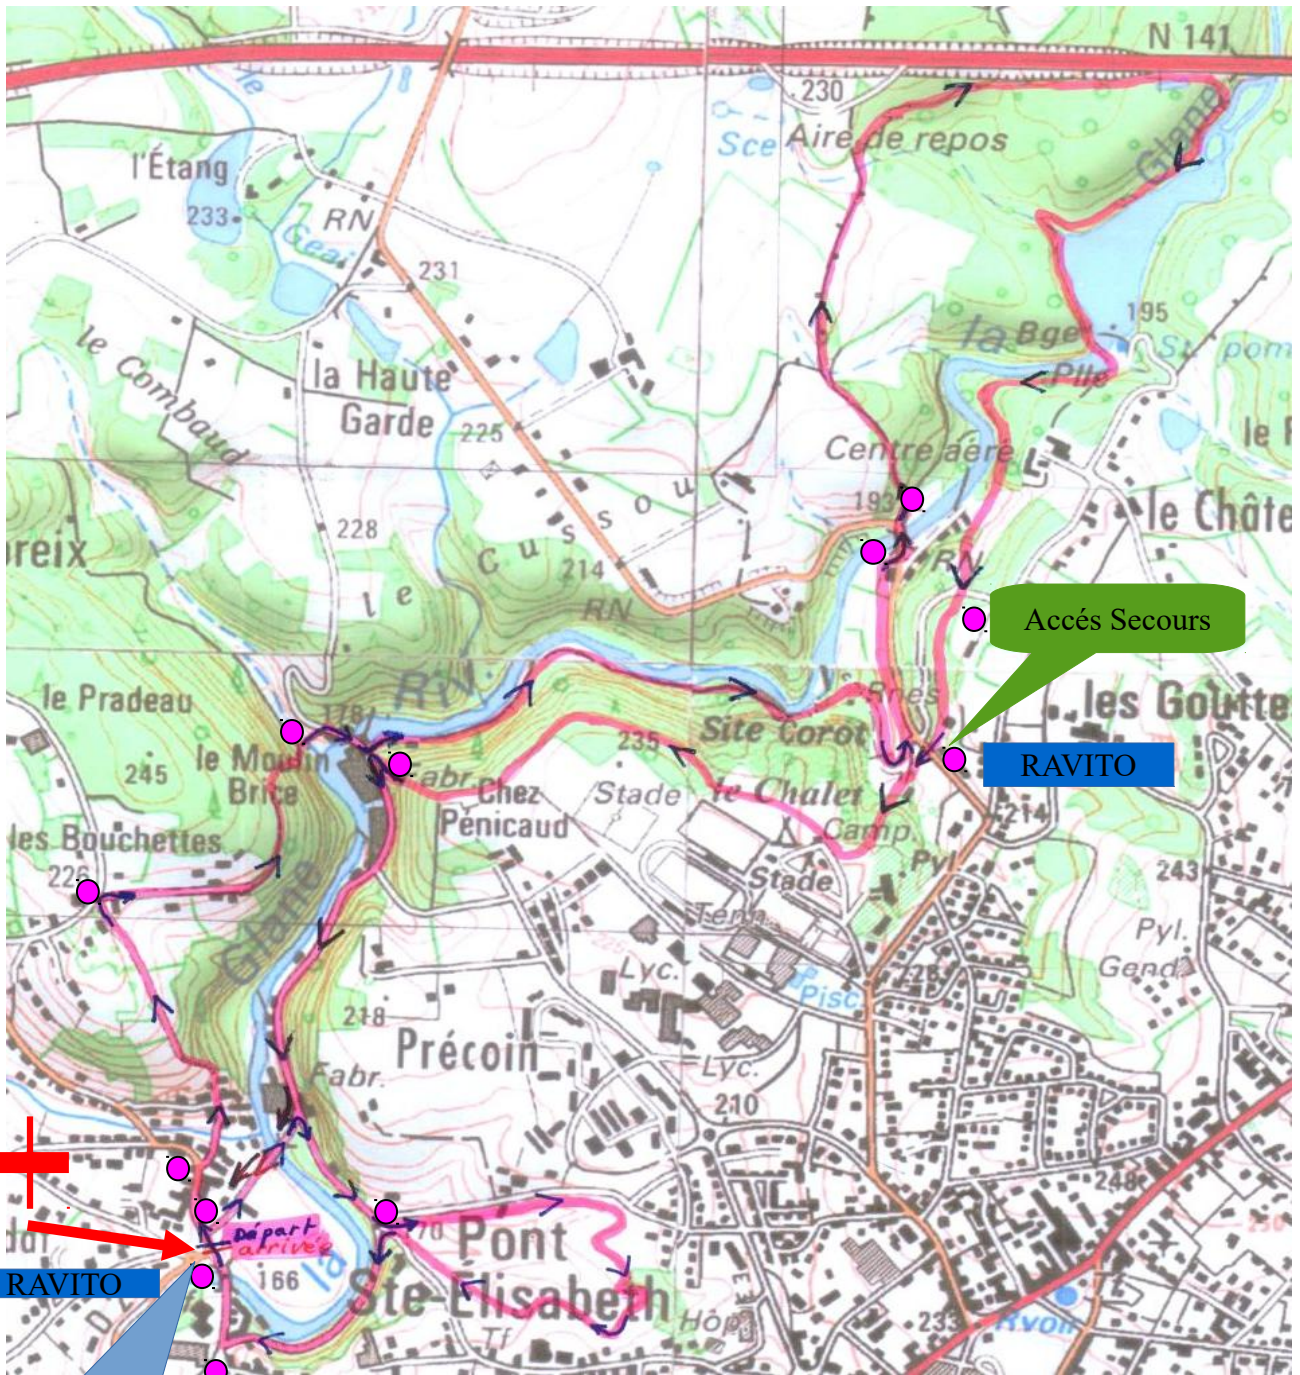

# CIRCUIT 10 Km GLANETAUDE

DEPART - ARRIVEE

## LEGENDE

	<b>Emplacement Signaleur</b>
	<b>Emplacement des Services de secours</b>
	<b>Circuit Course 10 KM.</b>